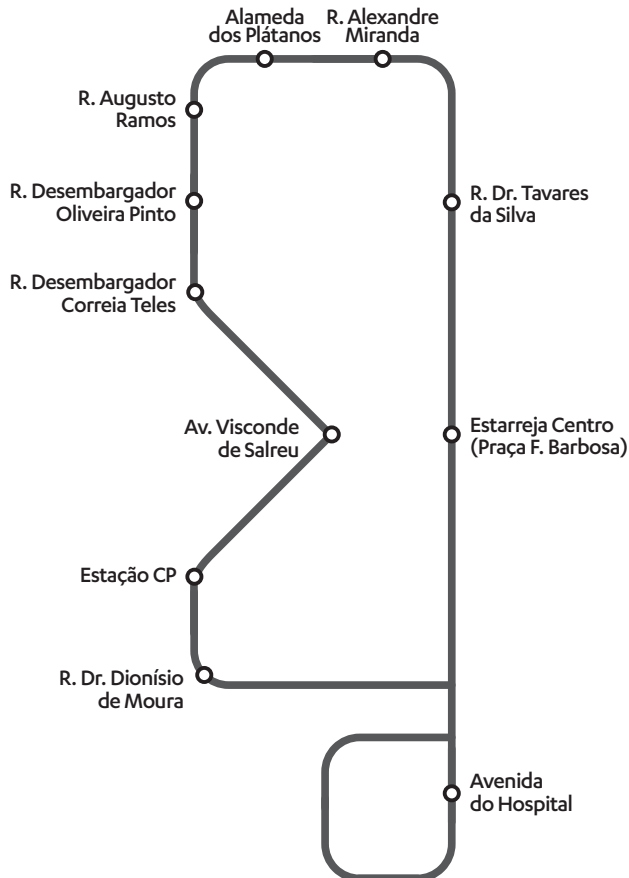

TARIFÁRIO

URBANO

0,50€ /viagem

Desconto de 50% aos portadores do Cartão Jovem e Cartão Sénior, mediante apresentação.

Estarrejabus é para chegar ao centro.

A partir de 1 de Fevereiro
fique próximo daquilo
que realmente interessa
em **Estarreja**.

VIAGENS GRATUITAS ATÉ 11 DE FEVEREIRO

HORÁRIO

Dias úteis

▼	ESTARREJA CENTRO (Praça F. Barbosa)	9.35	10.35	11.35	14.00	15.00	16.35	17.10	17.45	18.20	19.05
▼	R. DR. TAVARES DA SILVA	9.37	10.37	11.37	14.02	15.02	16.37	17.12	17.47	18.22	19.07
▼	R. ALEXANDRE MIRANDA	9.38	10.38	11.38	14.03	15.03	16.38	17.13	17.48	18.23	19.08
▼	ALAMEDA DOS PLÁTANOS	9.38	10.38	11.38	14.03	15.03	16.38	17.13	17.48	18.23	19.08
▼	R. AUGUSTO RAMOS	9.39	10.39	11.39	14.04	15.04	16.39	17.14	17.49	18.24	19.09
▼	R. DESEMBARGADOR OLIVEIRA PINTO	9.41	10.41	11.41	14.06	15.06	16.41	17.16	17.51	18.26	19.11
▼	R. DESEMBARGADOR CORREIA TELES	9.42	10.42	11.42	14.07	15.07	16.42	17.17	17.52	18.27	19.12
▼	AV. VISCONDE DE SALREU	9.43	10.43	11.43	14.08	15.08	16.43	17.18	17.53	18.28	19.13
▼	ESTAÇÃO CP	9.44	10.44	11.44	14.09	15.09	16.44	17.19	17.54	18.29	19.14
▼	R. DR. DIONÍSIO DE MOURA	9.44	10.44	11.44	14.09	15.09	16.44	17.19	17.54	18.29	19.14
▼	AV. DO HOSPITAL	9.47	10.47	11.47	14.12	15.12	16.47	17.22	17.57	18.32	19.17
▼	ESTARREJA CENTRO (Praça F. Barbosa)	9.50	10.50	11.50	14.15	15.15	16.50	17.25	18.00	18.35	19.20